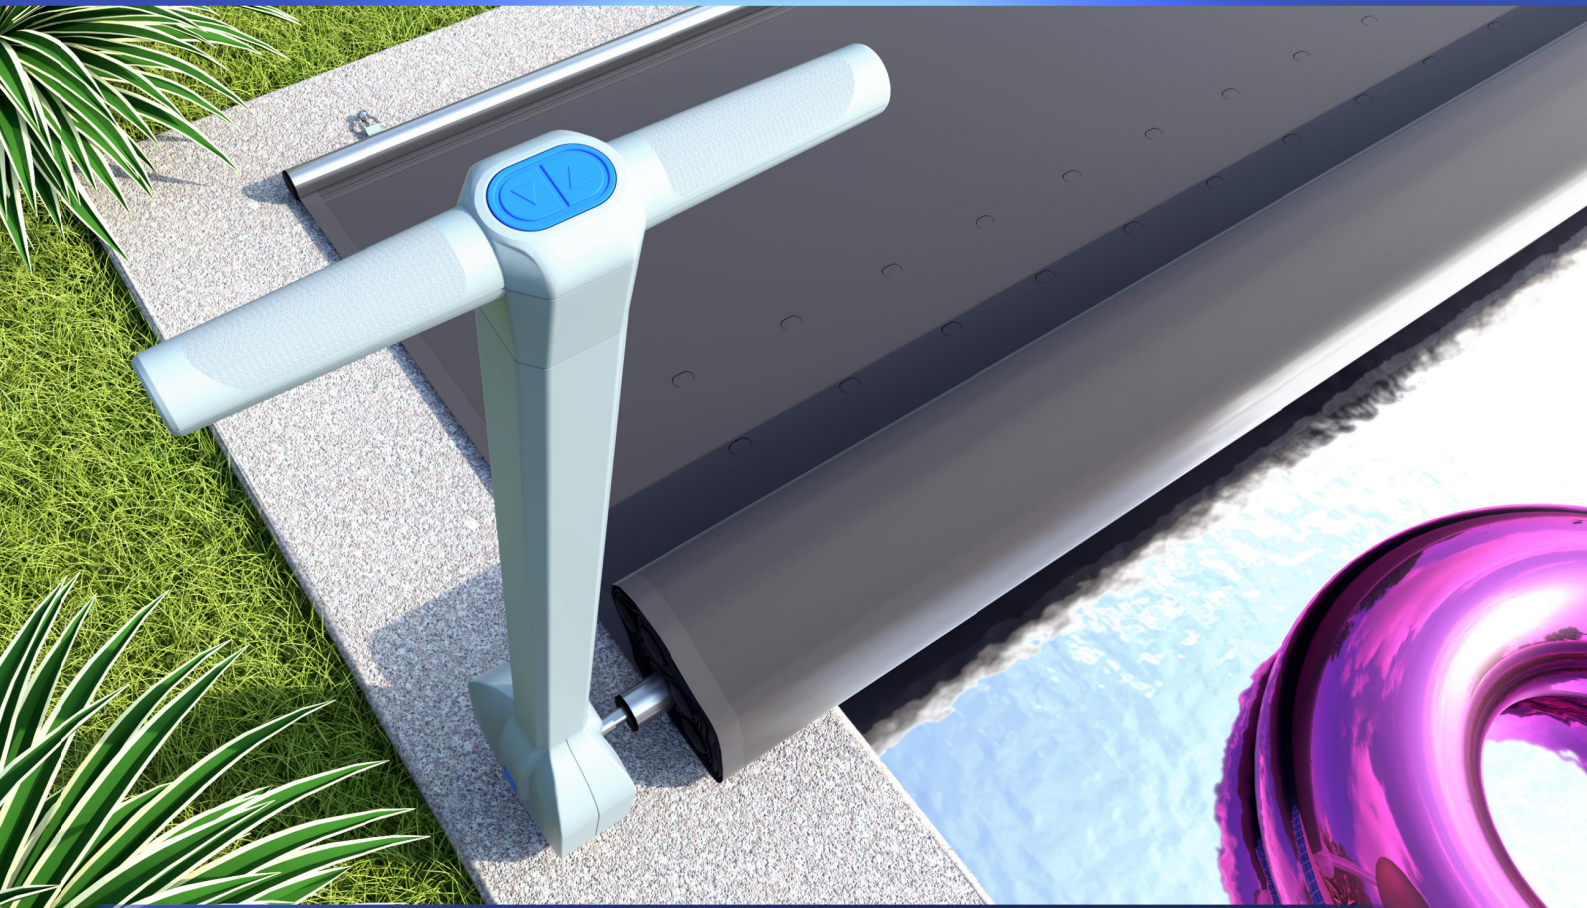

# SCOOT

WIRELESS SWIMMING POOL COVER RETRACTOR  
KABELLOSES AUFROLLGRÄT FÜR SICHERHEITSABDECKUNGEN  
AKUMULATOROWA ZWIJARKA PRZYKRYĆ BEZPIECZNYCH

## WIRELESS SWIMMING POOL COVER RETRACTOR **SCOOT** (CAT. NO. B2205)

**EN** SCOOT is a wireless swimming pool cover retractor with a 29 V 1.0 A battery integrated in the housing. Ergonomic shape and **waterproof design (IP44)** ensure easy operation and safety use. The device has a winding spindle compatible with all models of Liderpool Safe covers. Max. pool internal dimensions: **12.00 x 6.00 m**.

**DE** SCOOT ist ein kabelloses Aufrollgrät für Sicherheitsabdeckungen mit einem im Gehäuse integrierten 29V 1,0A Akku. Ergonomische Technologie und **wasserdichtes Design (IP44)** sorgen für einfache Bedienung und sichere Nutzung. Das Gerät verfügt über eine Wickelspindel, die **mit allen Modellen der Liderpool Sicherheits-Abdeckungen kompatibel ist**. Maximale Poolabmessungen Innenmaß: **Länge 12,00 x Breite 6,00 m**.

**PL** SCOOT to akumulatorowa zwijarka przykryć basenowych z zintegrowaną w obudowie baterią 29V 1,0A. Ergonomiczna technologia i **wodoszczelna konstrukcja (IP44)** zapewniają łatwą obsługę i bezpieczne użytkowanie. Urządzenie posiada trzpień nawojowy **zgodny ze wszystkimi modelami przykryć Bezpiecznych firmy Liderpool**. Maksymalne wymiary wewnętrzne basenu: **długość 12,00 x szerokość 6,00 m**.