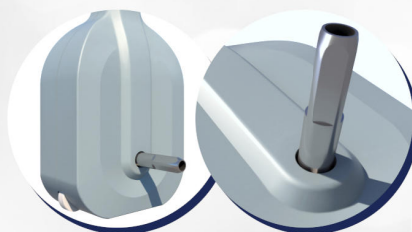

50s - 12m
time-distance / Zeit-Distanz / czas-dystans

IP44
waterproof / wasserdicht / wodoodporność