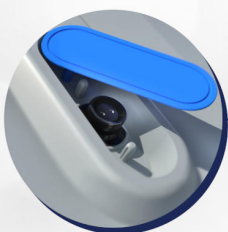

# SCOOT

WIRELESS SWIMMING POOL COVER RETRACTOR  
KABELLOSES AUFROLLGRÄT FÜR SICHERHEITSABDECKUNGEN  
AKUMULATOROWA ZWIJARKA PRZYKRYĆ BEZPIECZNYCH

## WIRELESS SWIMMING POOL COVER RETRACTOR **SCOOT** (CAT. NO. B2205)

**EN** SCOOT is a wireless swimming pool cover retractor with a 29 V 1.0 A battery integrated in the housing. Ergonomic shape and **waterproof design (IP44)** ensure easy operation and safety use. The device has a winding spindle compatible with all models of Liderpool Safe covers. Max. pool internal dimensions: **12.00 x 6.00 m**.

**DE** SCOOT ist ein kabelloses Aufrollgrät für Sicherheitsabdeckungen mit einem im Gehäuse integrierten 29V 1,0A Akku. Ergonomische Technologie und **wasserdichtes Design (IP44)** sorgen für einfache Bedienung und sichere Nutzung. Das Gerät verfügt über eine Wickelspindel, die **mit allen Modellen der Liderpool Sicherheits-Abdeckungen kompatibel ist**. Maximale Poolabmessungen Innenmaß: **Länge 12,00 x Breite 6,00 m**.

**PL** SCOOT to akumulatorowa zwijarka przykryć basenowych z zintegrowaną w obudowie baterią 29V 1,0A. Ergonomiczna technologia i **wodoszczelna konstrukcja (IP44)** zapewniają łatwą obsługę i bezpieczne użytkowanie. Urządzenie posiada trzpień nawojowy **zgodny ze wszystkimi modelami przykryć Bezpiecznych firmy Liderpool**. Maksymalne wymiary wewnętrzne basenu: **długość 12,00 x szerokość 6,00 m**.